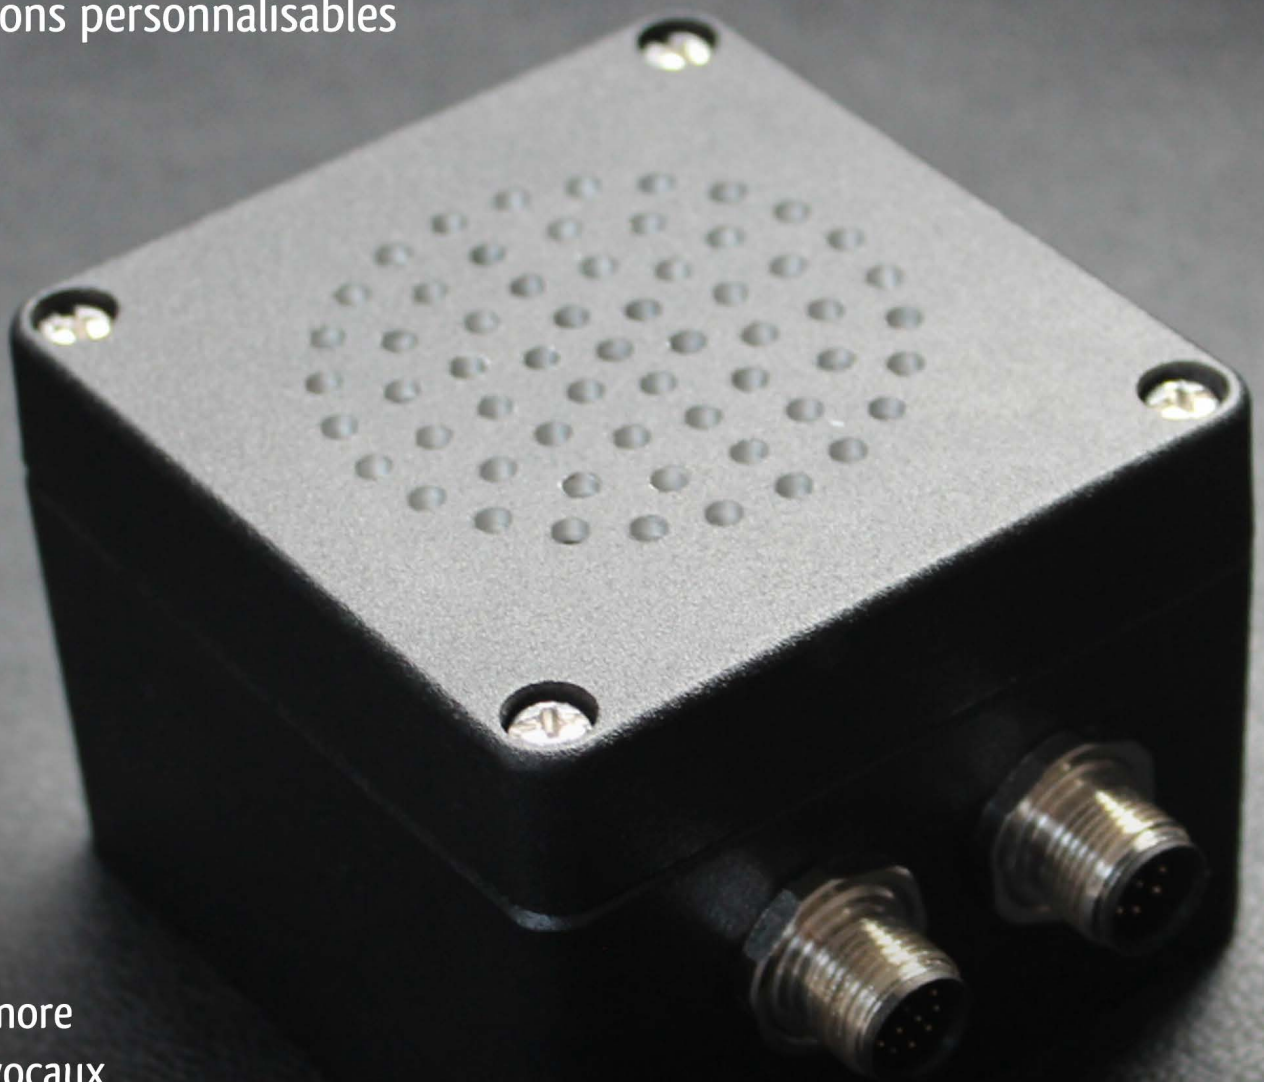

adaptalarm™

Laissez votre machine s'exprimer

Connecté au CAN de la machine
Traduit les informations
et actions du véhicule en
sons personnalisables

Identité sonore
Messages vocaux
Sonothèque efa
Conseil à l'opérateur
Maintenance préventive
Etat de la machine
Validation de fonction